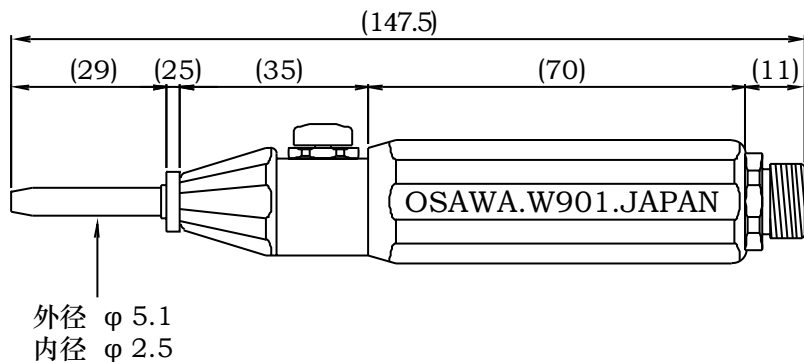

气动吸尘枪 W901-N 规格表

名称	规格 · 材质 · 摘要
① 吸入喷嘴	黄铜制作 镀锌
② 放松螺帽	黄铜制作 镀锌
③ 按钮	黄铜制作 镀锌
④ 本体	铝金属压铸
⑤ 尾接头	PF1/4" 接头

交稿单位					番号		台数		发行	日期
				描绘	图名					
				绘图	型号					
				担任	图号					
修改 · 理由	年月日	签名	批准							
图历					绘图	尺寸		图号	SI-97053	
					03年09月10日					