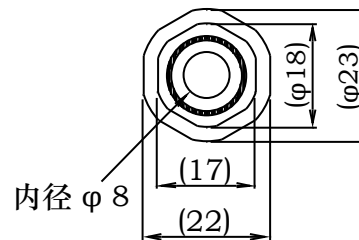

气动吸尘枪 W901-N 规格表

名称	规格 · 材质 · 摘要
① 吸入喷嘴	黄铜制作 镀锌
② 放松螺帽	黄铜制作 镀锌
③ 按钮	黄铜制作 镀锌
④ 本体	铝金属压铸
⑤ 尾接头	PF1/4" 接头

交稿单位					番号		台数		发行	日期
				描绘	图名					
				绘图	型号					
				担任	图号					
修改 · 理由	年月日	签名	批准							
图历					绘图	尺寸		图号	SI-97053	
					03年09月10日					