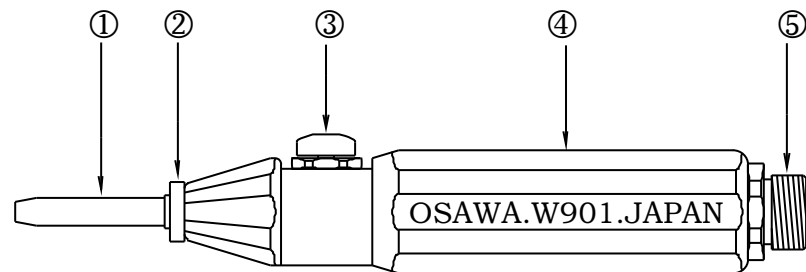

气动吸尘枪 W901-N 规格表

名称	规格 · 材质 · 摘要
① 吸入喷嘴	黄铜制作 镀锌
② 放松螺帽	黄铜制作 镀锌
③ 按钮	黄铜制作 镀锌
④ 本体	铝金属压铸
⑤ 尾接头	PF1/4" 接头

交稿单位					番号		台数		发行	日期
				描绘	图名					
				绘图	型号					
				担任	图号					
修改 · 理由	年月日	签名	批准							
图历					绘图	尺寸		图号	SI-97053	
					03年09月10日					