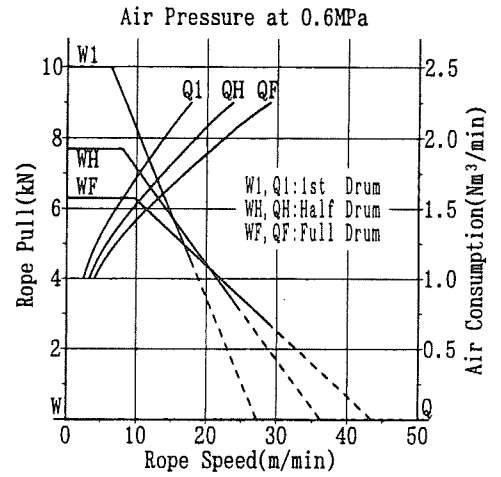

San-Ei Air Winches

Model CONFIGURATION/PERFORMANCE/DIMENSION

Capacity 5 kN <W-05-AB>

<W-05-3-AC-MB>

<W-05-3-AC-AB>