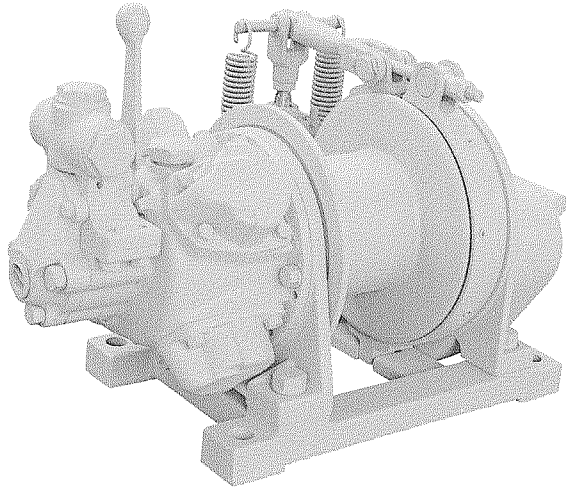

San-Ei Air Winches

Model CONFIGURATION/PERFORMANCE/DIMENSION

Capacity 5 kN <W-05-AB>

<W-05-3-AC-MB>

<W-05-3-AC-AB>