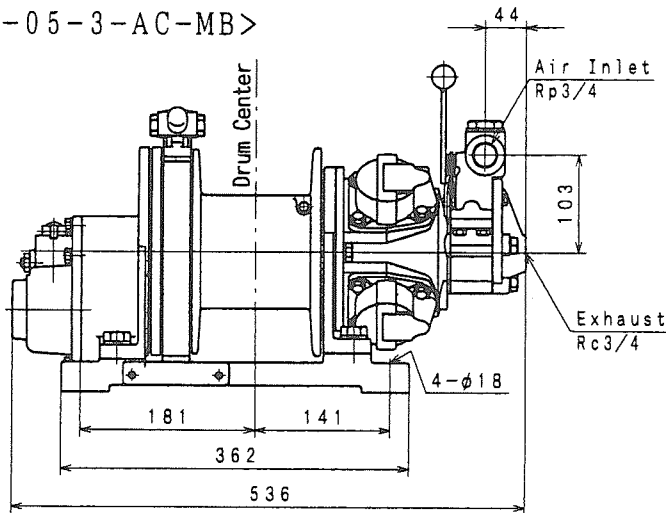

San-Ei Air Winches

Model CONFIGURATION/PERFORMANCE/DIMENSION

Capacity 5 kN <W-05-AB>

<W-05-3-AC-MB>

<W-05-3-AC-AB>