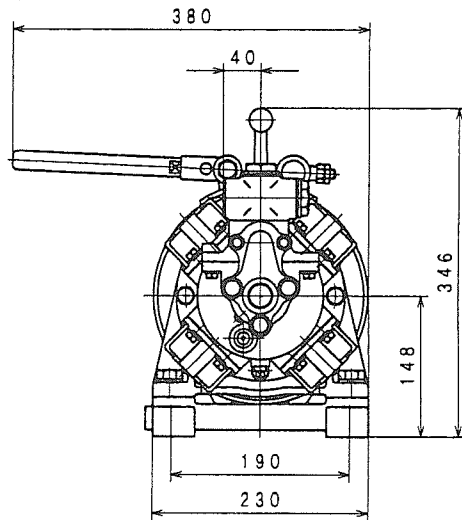

San-Ei Air Winches

Model CONFIGURATION/PERFORMANCE/DIMENSION

Capacity 5 kN <W-05-AB>

<W-05-3-AC-MB>

<W-05-3-AC-AB>