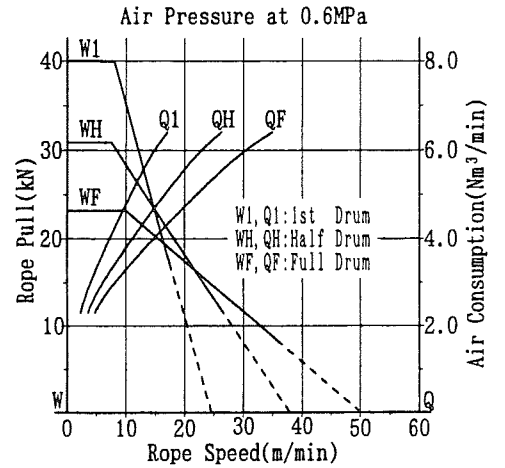

San-Ei Air Winches

Capacity 20 kN <W-20-AB>

<W-20-220-※AC-MB>

Note
 Brackets() are Long Drum Size.

<W-20-220-※AC-AB>