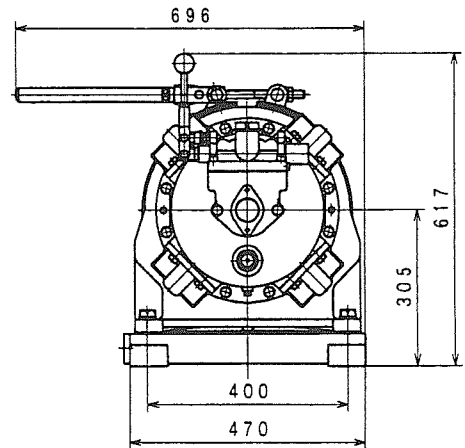

San-Ei Air Winches

Capacity 20 kN <W-20-AB>

<W-20-220-※AC-MB>

Note
 Brackets() are Long Drum Size.

<W-20-220-※AC-AB>