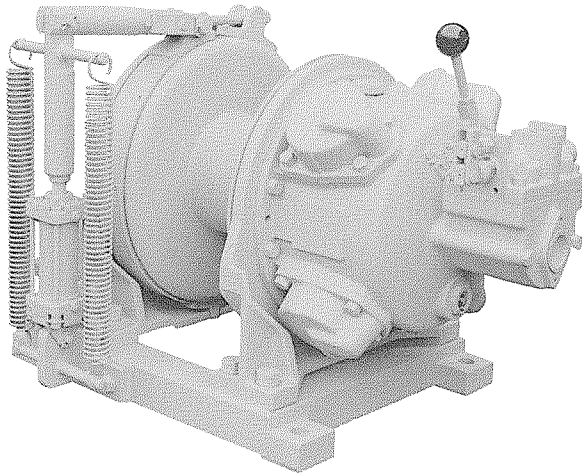

San-Ei Air Winches

Capacity 20 kN <W-20-AB>

<W-20-220-※AC-MB>

Note
 Brackets() are Long Drum Size.

<W-20-220-※AC-AB>