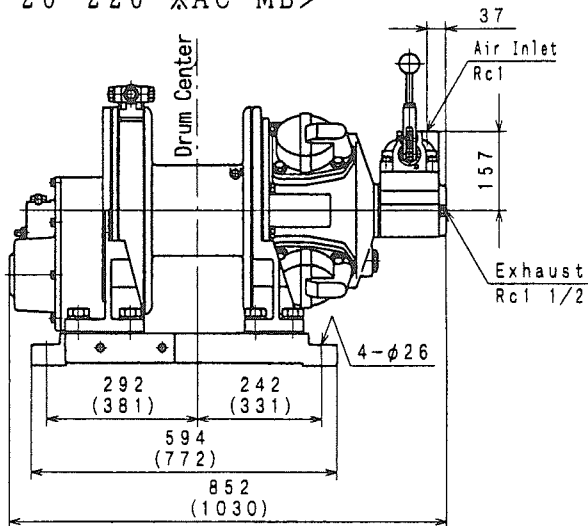

San-Ei Air Winches

Capacity 20 kN <W-20-AB>

<W-20-220-※AC-MB>

Note
 Brackets() are Long Drum Size.

<W-20-220-※AC-AB>