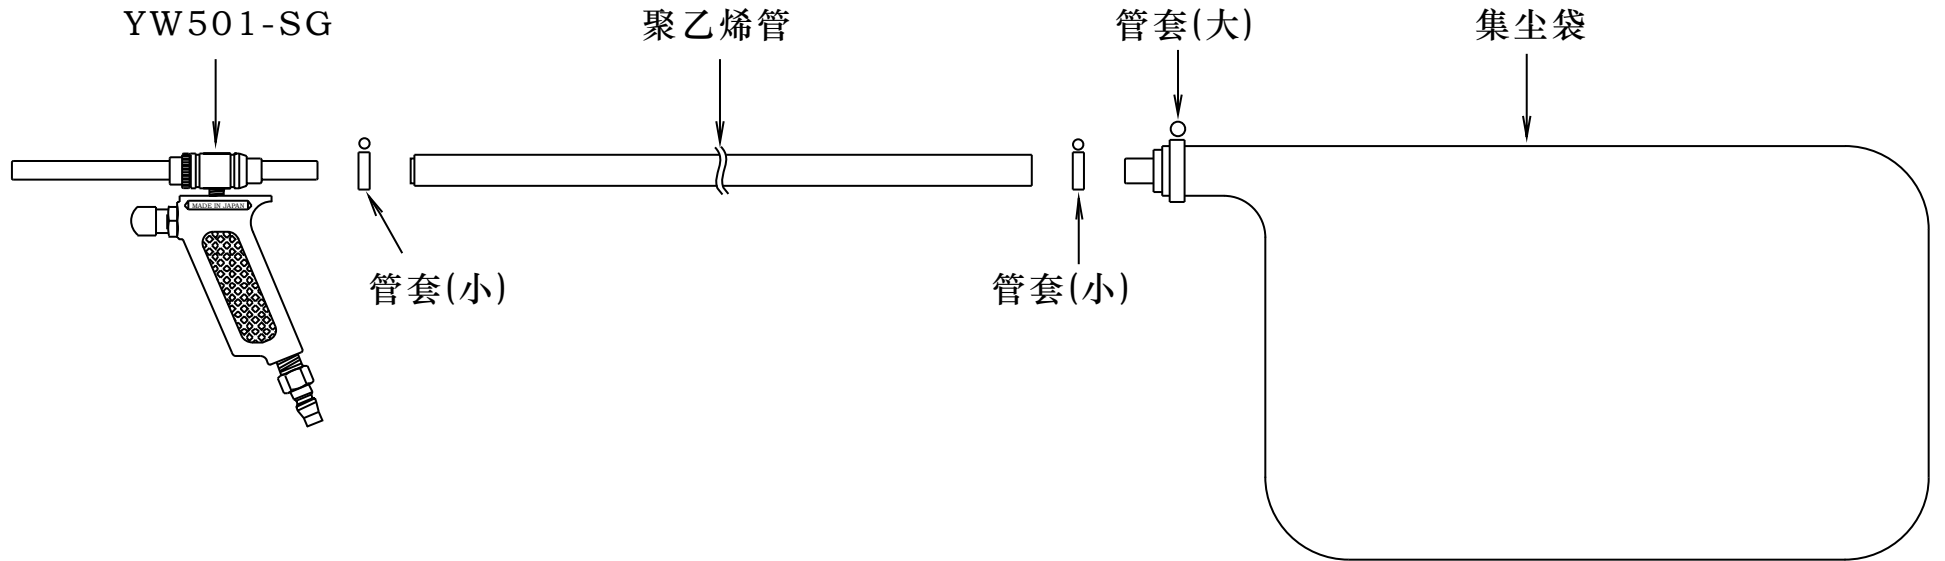

气动吸尘枪 YW501-SG B组 规格表

交 纳 单 位					番 号		台 数		发 行 日 期
				描 绘		图 名			
				绘 图		型 号			
				担 任					
修 改 号	修 改 理 由	年 月 日	签 名	批 准					
图 历					绘 图	尺 寸		图 号	SI-00059
					03年09月10日				